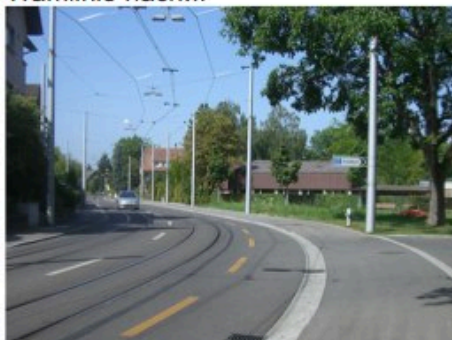

So finden Sie uns mit dem Auto...

Nach der Autobahnausfahrt Richtung "Bümpliz" links einspuren...

Unter der Unterführung durch, links bleiben...

Alles auf der Hauptstrasse bleiben...

Alles auf der Hauptstrasse bleiben...

Alles auf der Hauptstrasse bleiben...

Alles auf der Hauptstrasse bleiben...

In den Kreisel einfahren...

2. Ausfahrt beim Kreisel nehmen der Tramlinie nach...

Alles auf der Hauptstrasse bleiben...

Alles auf der Hauptstrasse bleiben...

Alles auf der Hauptstrasse bleiben...

An der Tramhaltestelle "Statthalterstrasse" vorbei...

Gleich die nächste Strasse rechts in die „Heimstrasse“ einbiegen...

In dieser Strasse können Sie in der blauen Zone parkieren...