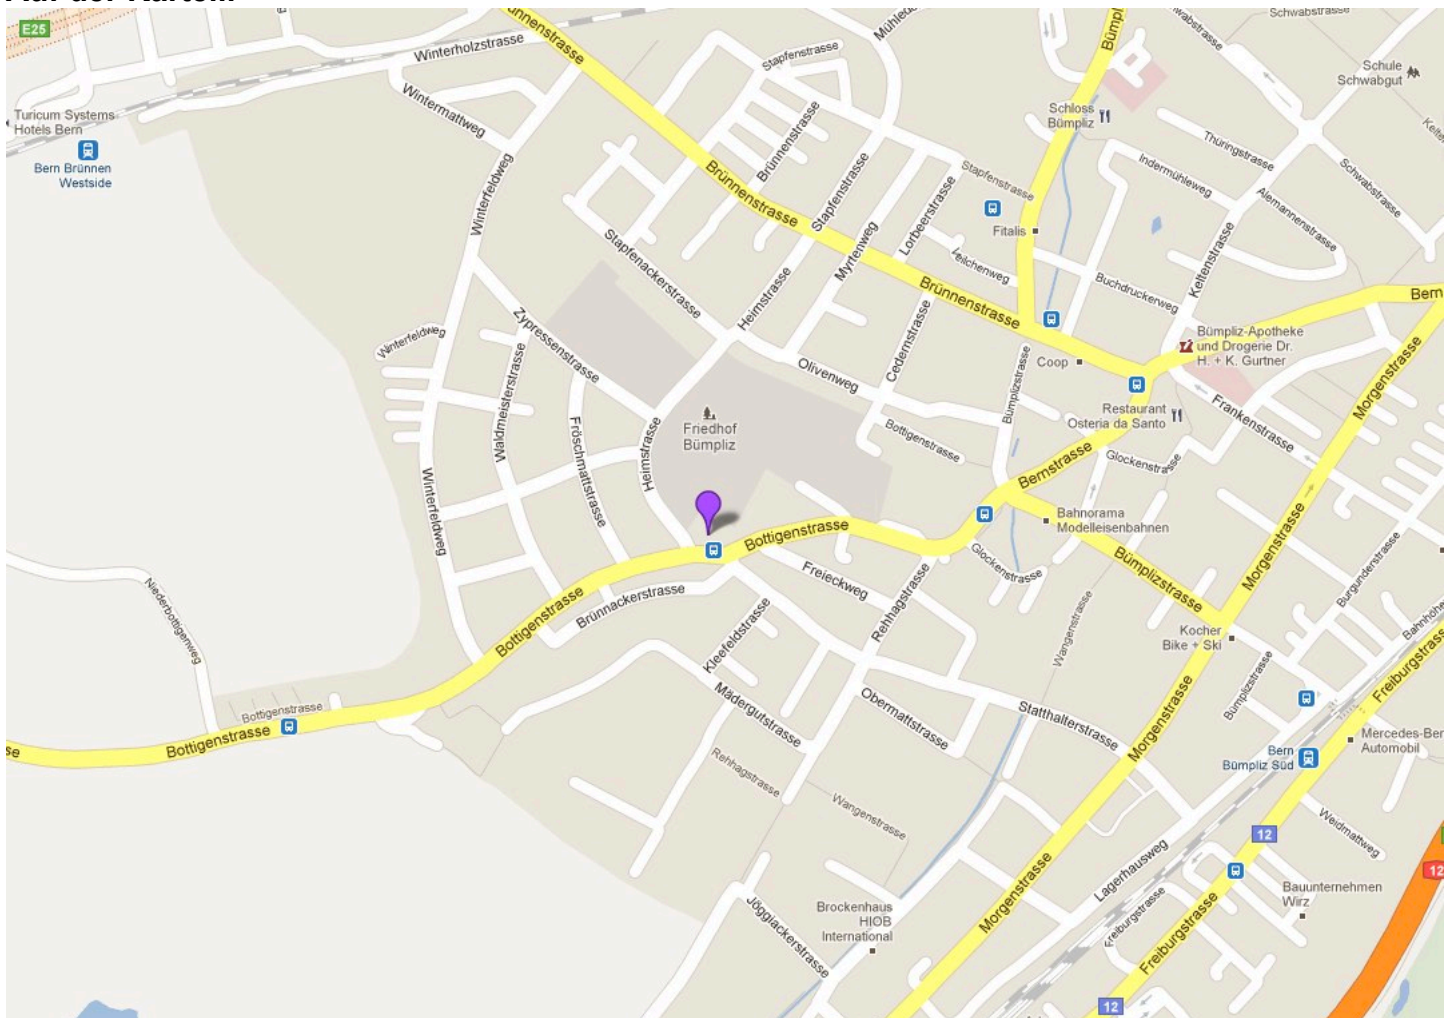

So finden Sie uns mit dem Auto...

Nach der Autobahnausfahrt Richtung "Bümpliz" links einspuren...

Unter der Unterführung durch, links bleiben...

Alles auf der Hauptstrasse bleiben...

Alles auf der Hauptstrasse bleiben...

Alles auf der Hauptstrasse bleiben...

Alles auf der Hauptstrasse bleiben...

In den Kreisel einfahren...

2. Ausfahrt beim Kreisel nehmen der Tramlinie nach...

Alles auf der Hauptstrasse bleiben...

Alles auf der Hauptstrasse bleiben...

Alles auf der Hauptstrasse bleiben...

An der Tramhaltestelle "Statthalterstrasse" vorbei...

Gleich die nächste Strasse rechts in die „Heimstrasse“ einbiegen...

In dieser Strasse können Sie in der blauen Zone parkieren...

oder gleich wieder rechts in unsere Parkplätze einbiegen.

Auf der Karte...

Wir freuen uns auf Ihren Besuch!